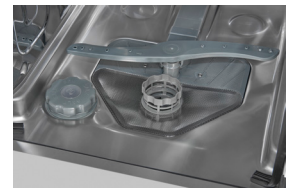

Bedienblende
Einfache und intuitive Programm-
meinstellung.

Sprüharm
Gleichmäßige Wasserverteilung
für perfekte Spülergebnisse.

Geschirrkorb
Verstellbar für Ihre Anforderun-
gen.

Spülmittelkammer
Perfekte Dosierung für jeden
Spülgang.

Warenmarke

Modell

Farbe

EAN

Artikelnummer

Exquisit
EGSP1009-E-030E silber
Silber
4016572410822
816403300

Programme und Funktionen

Anzahl Programme	5
Spültemperatur	40 - 65 °C
Power+	Ja
Economy	Ja
Intensivprogramm	Ja
Kurzprogramm	Ja
Glas-Programm	Ja